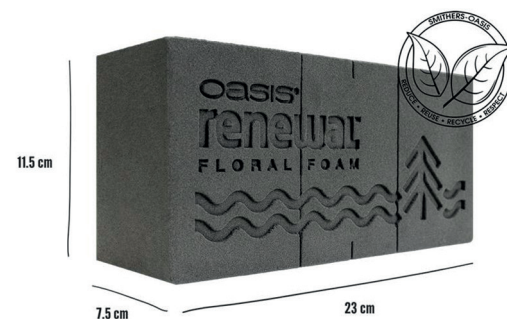

Technische Fakten

Merkmale	Beschreibung
Form	Ziegel 23 × 11 × 7,5 cm
Farbe trocken	grau-grün
Farbe nass	tiefschwarz
Materialbasis	83 % biobasierte Materialien
Zertifizierung	OK biobased 80+ (TÜV Austria)
Verpackungseinheit	12 Stück/Karton
Artikelnummer	10-20511